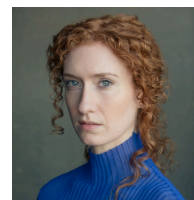

# The Lady Grace Mysteries (Saison 2)

Lorsque Grace se retrouve face à face avec Marie la Reine d'Ecosse (19 ans) lors d'une mission dangereuse en infiltration, elle est choquée de réaliser que cette ennemie redoutée n'est en réalité qu'une jeune fille comme elle. Grace décide de protéger sa reine pour toujours en unissant Marie et Elizabeth et en mettant fin à leur querelle, mais elle doit gérer cette nouvelle mission tout en faisant face à une série de mystères à la cour et aux défis incessants de l'adolescence. Sa mission la met en conflit avec Lord Osborne et lorsque ses sentiments se tournent vers Daniel (le frère d'Ellie) qui est de retour à la cour, Grace se retrouve déchirée entre les deux garçons qu'elle aime ! Ayant décidé de suivre son cœur, Grace parvient presque à changer le cours de l'histoire en unissant les reines. Mais une trahison choquante de l'un des proches d'Elizabeth ruine ses plans et met en danger tout ceux qu'elle aime...

## CAST

**Evie Coles**  
« The Lady Grace Mysteries » (série)

**Rebecca Scott**  
« The Lady Grace Mysteries » (série)  
« Pride and Prejudice and Zombies »

**GENRE : Aventure**  
**TYPE : Série**  
**LANGUE : Anglais**